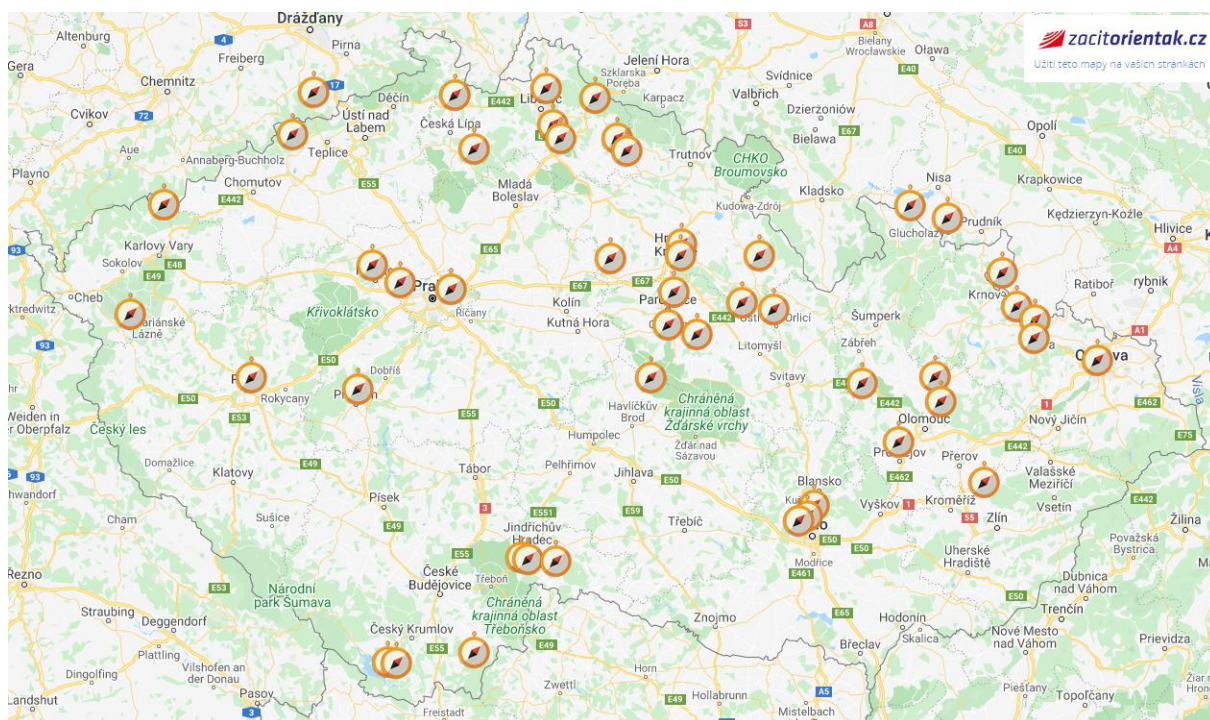

Areály slouží jak aktivním sportovcům, tak i méně sportovně zaměřené veřejnosti. Nabízené tratě je možné zvládnout i s minimem znalostí orientace v terénu, je možné je absolvovat pěšky nebo během, ideální jsou i pro příznivce chůze s holemi (Nordic walking). Jejich absolvování přispěje k celkové relaxaci a zvýšení kondice návštěvníků.

Areály jsou dostupné pro školy ať už v místě působnosti nebo v rámci školních výletů či vícedenních pobytů. V rámci výuky slouží k seznámení s principy orientace v přírodě, používání mapy a dalších navigačních technik (busola, GPS), k nábívu základní orientace podle mapy a pohybu v neznámém terénu.

Aktuální přehled areálů pevných kontrol na území České republiky je k dispozici na webové stránce <https://zacitorientak.cz/>. Tato webová stránka vznikla pro zájemce o orientační běh z řad veřejnosti a nabízí informace o možnostech si tento sport vyzkoušet.

V polovině května 2021 je na území České republiky otevřených 50 areálů pevných kontrol, které vybuďovaly a které spravují kluby Českého svazu orientačních sportů.

Obrázek 1 – mapa rozmístění areálů pevných kontrol v České republice.

Aktuální mapa areálů pevných kontrol je k dispozici z webové stránky <http://zacitorientak.cz>