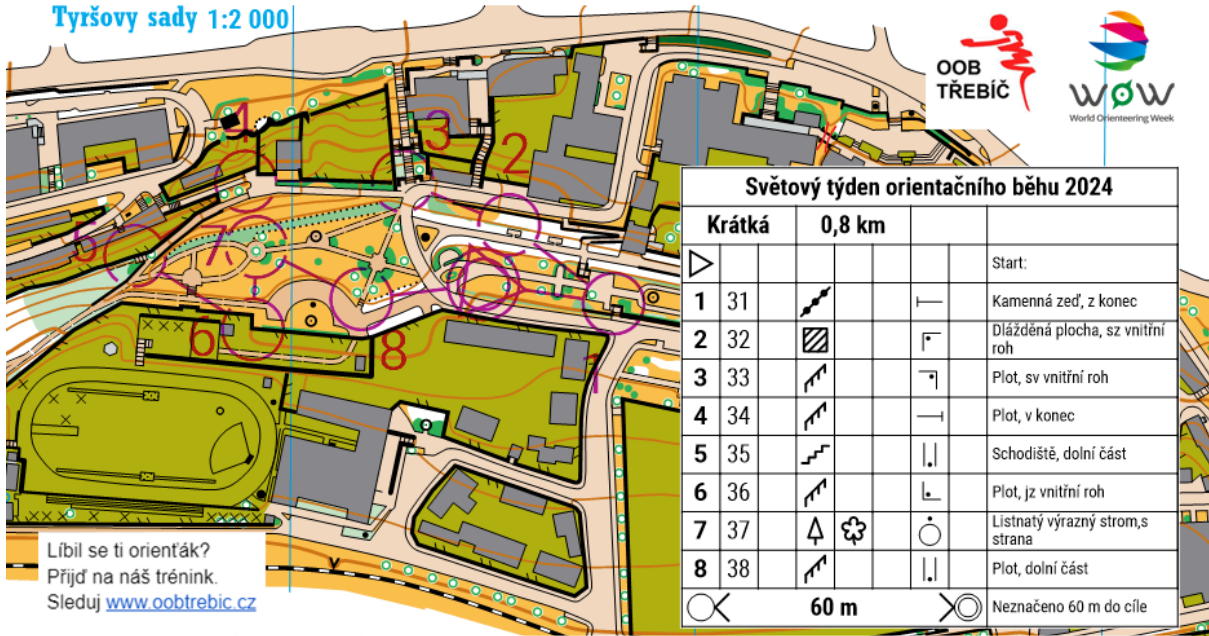

6	49	▨		└┐
7	40	↘		┐
8	39	↘		┐
9	43	↘	↘	└
10	35	↘		┐
11	45	▲		○
12	36	↘		┐

Líbil se ti orienták?
Přijď na náš trénink.
Sleduj www.oobtrebic.cz

1	2	3	4	5	6	7	8	9	10	11	12
---	---	---	---	---	---	---	---	---	----	----	----

SVĚTOVÝ TÝDEN ORIENTAČNÍHO BĚHU 2024

Tyršovy sady 1:2 000

Světový týden orientačního běhu 2024				
Krátká	0,8 km			
Start:				
1	31	↘		└
2	32	▨		┐
3	33	↘		┐
4	34	↘		└
5	35	↘		┐
6	36	↘		┐
7	37	▲	☼	○
8	38	↘		┐