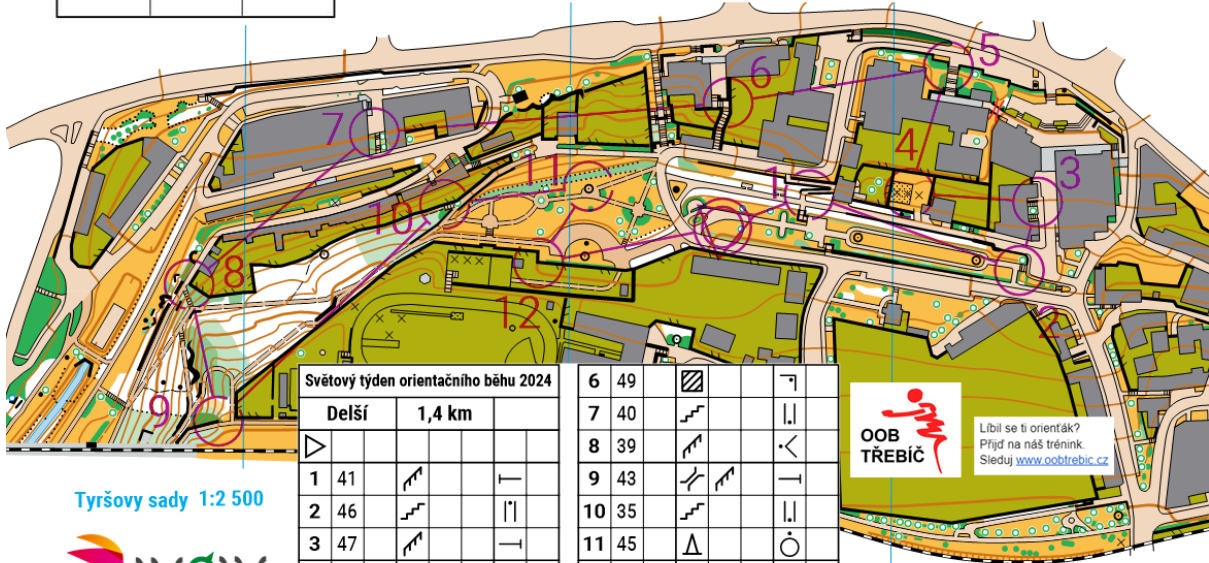

SVĚTOVÝ TÝDEN ORIENTAČNÍHO BĚHU 2024

[WOW – World Orienteering Week](#)

Pořadatel: Oddíl orientačního běhu Třebíč, z.s.

Datum: 20.května 2024 8:00-16:00

Místo: Tyršovy sady, Třebíč

Mapa: <https://mapy.orientacnisporty.cz/mapa/okolo-hrbitova-2009>

B

Í

Ě

Á

N

V

Doplň písmena z obrázků dle pořadí na mapě a získáš

Libil se ti orienták?
Přijď na náš trénink.
Sleduj www.oobtrebic.cz

Start:	Cíl:	Čas:
--------	------	------

SVĚTOVÝ TÝDEN ORIENTAČNÍHO BĚHU 2024

Tyršovy sady 1:2 500

Světový týden orientačního běhu 2024				
Delší	1,4 km			
1	41	↗		┌
2	46	↘		┐
3	47	↗		└
4	44	┌┐	×	
5	48	↘		┐